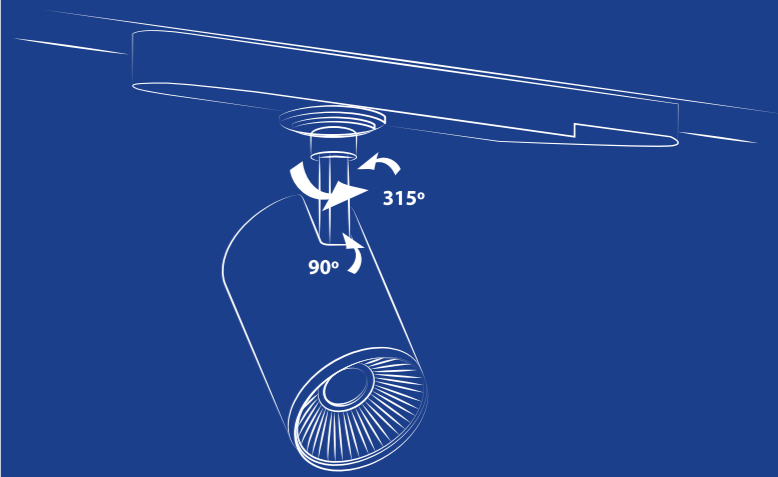

Svítidlo je standardně vybaveno reflektorem s vyzařovacím úhlem 60°.

Jeho konstrukce však umožňuje jednoduchou výměnu reflektoru a získání tím užšího vyzařovacího úhlu svícení: 36° nebo 15°.

Výměna je jednoduchá a rychlá. Není potřeba žádného náradí.

#Komplementárnost